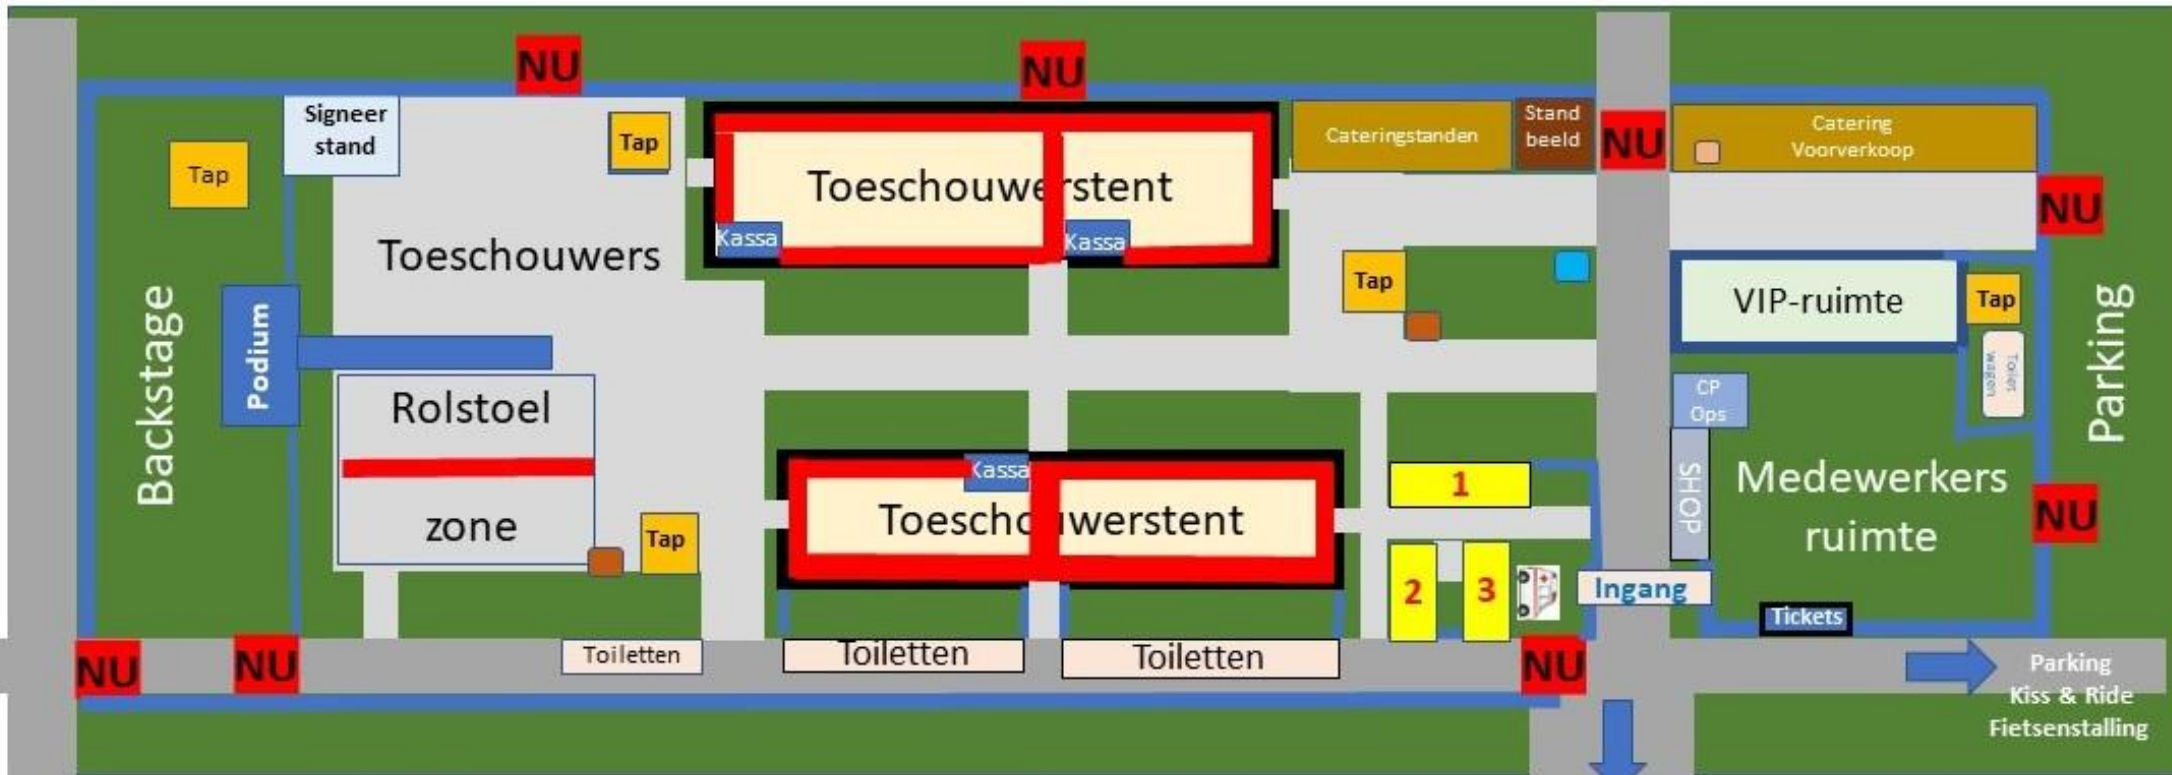

# Plan festivalweide BBP 2024

|   |   |  |   |
|---|---|--|---|
|  = gras         |  = Drinkstand  |  = ijskar   |  = Vrije ruimte voor doorgang festivalgangers + Evacuatie gangen   |
|  = houten vloer |  = nooduitgang |  = waterbar |   |
|  = weg          |  = Omheining   |  = Kassa    |   |
|   |   |  |  = snoezelruimte<br> = Verzorgingsruimte<br> = EHBO + Opvang verloren gelopen personen |